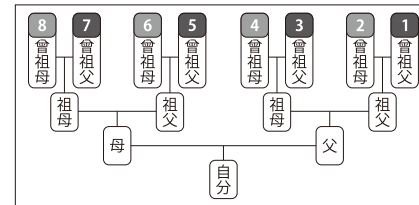

今ある人 ↓  
**型に残す**

今ない人 ↓  
**調べる**

	巻物	掛軸	新 パネル(額)
特長 (良い所)	<ul style="list-style-type: none"> <li>長い歴史の家系向き</li> <li>紙のつぎ足しができる</li> <li>保存に向く</li> <li>手にとって見れる</li> </ul>	<ul style="list-style-type: none"> <li>見やすい</li> <li>飾って楽しむ</li> <li>法事の時、親戚向き</li> <li>床の間によく合う</li> </ul>	<ul style="list-style-type: none"> <li>見やすい</li> <li>飾って楽しむ</li> <li>おしゃれ</li> <li>和室、洋室に飾れる</li> <li>手にとって見れる</li> </ul>
欠点	<ul style="list-style-type: none"> <li>普段見なくなる</li> <li>横系図になる</li> </ul>	<ul style="list-style-type: none"> <li>飾る和室が少ない</li> <li>床の間がない</li> </ul>	<ul style="list-style-type: none"> <li>伝統的古風がない</li> </ul>

従来の巻物・掛軸ではなく、  
 新しいスタイルの家系図パネル(額)はいかがでしょうか  
 家系図をおしゃれに飾りませんか(家紋入ります)

家系図パネルご注文のお客様  
 12支おまもり  
 本尊ミニ額プレゼント!

大きさ 22cm 角

2021年3月末日までのご注文

## 家系図を作る意義

- 1・知らなかったご御先祖、多くの親族とのつながりがわかります
- 2・自分の原点、自分自身の存在が確認できます
- 3・自分がいるのは、多くの御先祖のおかげに感謝できます
- 4・あらためて命の尊さを感じます

- 5・家系図作りは、歴史と自分がつながる「知的な体験」
- 6・御先祖のゆかりの場所、職業がわかる場合があります
- 7・自分の引き出しを増やし、自分の人間力をも高めます
- 8・自分自身の証明、自分に誇りを持つことができます

## Family History

こんなことも!

- ☆ 両親や子供達への贈り物
- ☆ 自分の為にできる楽しい終活

Q1. どうやって調べるの?

A1. 専門家(司法書士・行政書士)が、役場から戸籍謄本を収集して(事前にお客様から委任状をもらいます)それを読み解くことで家系図を作成します(2ヶ月~6ヶ月)

Q2. 何代前まで調べられますか?

A2. 通常4~5代前位です。現在、取得できる戸籍で一番古いものが明治19年戸籍です。江戸時代末期まで判明する可能性があります。しかし災害や戦災等で戸籍が焼失、または廃棄していることもあります。